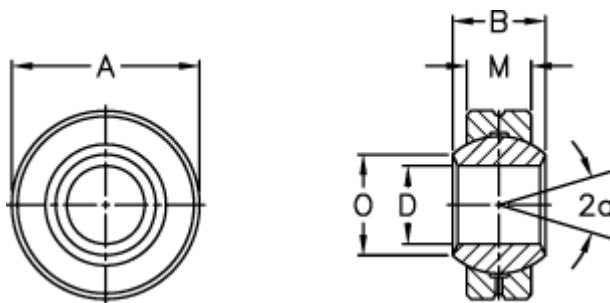

Varenummer: 03356082
Beskrivelse: Fluro ledleje GXO 8.22RR

Mål

a (grader)	= 14	Vægt (g) = 23
Ah6	= 22	
B	= 12	
DH7	= 8	
Dynamisk radial belastning C (kN)	= 3.5	
M	= 9	
O	= 10.4	
Statisk radial belastning C0 (kN)	= 30.4	